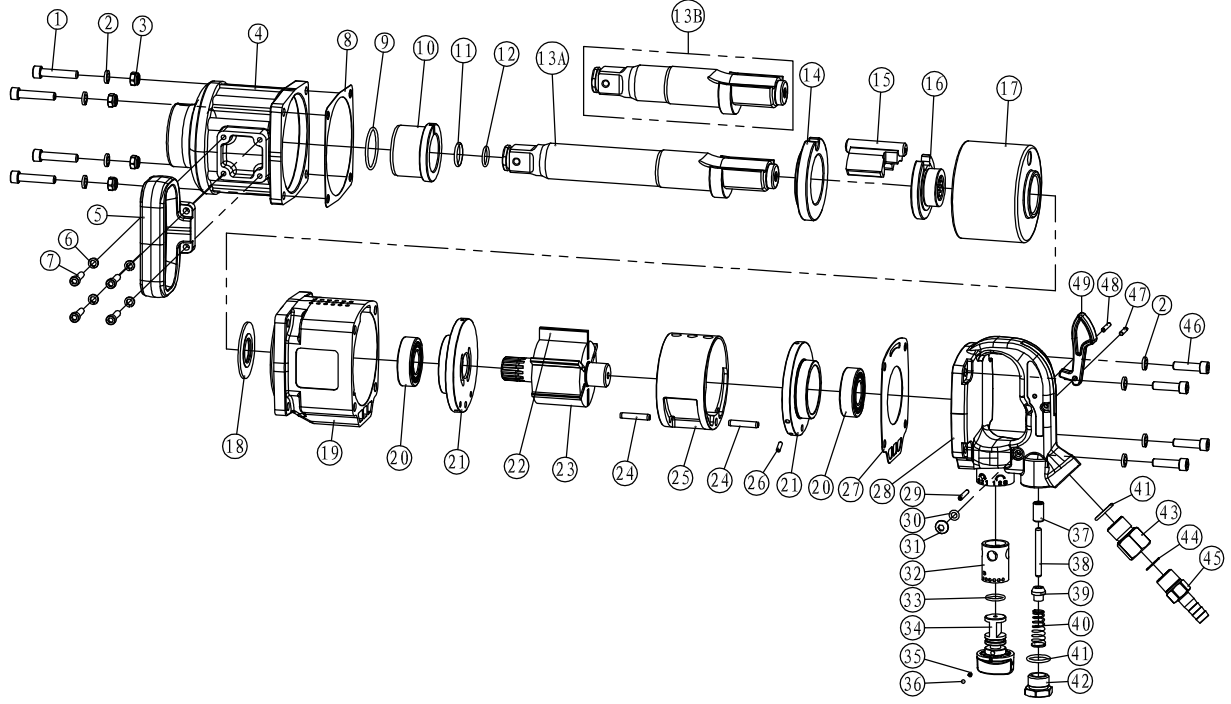

AT-5000 **GAV** HAVALI SOMUN SÖKME

No.	Parça Adı	Adet	Fiyat \$	No.	Parça Adı	Adet	Fiyat \$
1	hex screw	4	1.00	26	pin	1	1.00
2	gasket	8	0.50	27	gasket	1	4.00
3	nut	4	0.50	28	handle set	1	45.00
4	hammer case	1	35.00	29	pin	1	1.00
5	D-handle	1	12.00	30	O ring	1	1.00
6	gasket	4	0,50	31	hex screw	1	1.00
7	screw	4	1.00	32	valve bushing	1	5.00
8	gasket	1	4.00	33	O ring	1	1.00
9	O ring	1	2.00	34	direction pole	1	6.00
10	anvil bushing	1	8.00	35	spring	1	1.00
11	circlip	1	2.00	36	steel ball	1	1.00
12	O ring	1	1.00	37	throttle bushing	1	2.00
13	anvil	1	50.00	38	throttle valve pin	1	3.00
14	hammer bushing	1	20.00	39	throttle valve	1	2.00
15	hammer	1	30.00	40	inlet spring	1	2.00
16	cam	1	25.00	41	O ring	2	1.00
17	hammer cage	1	50.00	42	hex screw	1	2.00
18	gasket	1	4.00	43	air inlet	1	5.00
19	housing	1	50.00	44	air inlet screen	1	1.00
20	bearing	2	10.00	45	hose connector	1	5.00
21	cylinder cover	2	20.00	46	hex screw	4	1.00
22	vane	6	3.00	47	pin	1	1.00
23	rotor	1	45.00	48	pin	1	1.00
24	pin	2	1.00	49	trigger	1	5.00
25	cylinder	1	45.00				